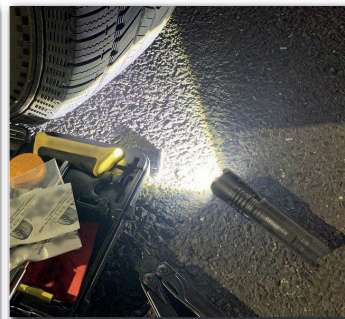

CERTIFICATION COMPLÈTE

CE, CEM, RoHS, UN38.3, EN-IEC 62133,
Transport de Batterie Li-Ion, IP, IK