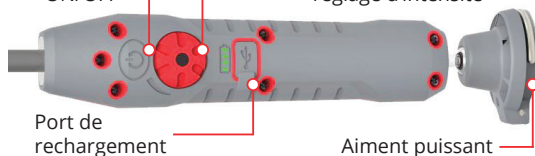

LAMPE D'INSPECTION RECHARGEABLE ET SOUPLE À TÊTE FLEXIBLE

OBS-SL2

- EAN : 0850051856022

Dimensions :

- Longueur : 570 mm
- Diamètre poignée : 115 mm

OBSERVER
TOOLS

DOUBLE ÉCLAIRAGE

Lampe de corps : 600 lumens
Lampe de tête : 170 lumens

INTENSITÉ RÉGLABLE

La fonction progressive de réglage d'intensité vous permet d'optimiser le niveau d'éclairage (60 à 600 lumens) de la lampe de corps. Il suffit de tourner le curseur pour augmenter ou diminuer l'intensité d'éclairage.

RECHARGEABLE

La batterie rechargeable offre d'énormes économies par rapport aux piles (45€ en moyenne / an).
Temps de charge avec l'USB type C : 3 heures
Batterie haute résistance [-10°C ; +50°C]

DESIGN FIN ET ERGONOMIQUE

Le design fin en contour de LED permet d'éclairer les espaces étroits et difficiles d'accès.
La poignée soft et confortable est parfaite pour usage quotidien.
Idéal pour mécanicien, artisan, soudeur.

TRÈS BONNE AUTONOMIE

3h à 12h d'autonomie sur la lampe de corps (selon l'intensité utilisée)
8h d'autonomie minimale sur la lampe de tête

Bouton ON/OFF

Curseur de réglage d'intensité

Port de rechargement

Aiment puissant

CORPS DE LED FLEXIBLE

Le corps de LED flexible et à mémoire de forme permet d'orienter la lumière avec précision dans la direction souhaitée. Son design ultra compact permet de l'utiliser dans les espaces étroits.

AIMANT ET CROCHET

Le crochet et l'aimant permettent de travailler les mains-libres. L'aimant sur le support, monté sur bille en forme de rotule, permet de fixer la lampe et d'orienter la lumière à 360°.

RÉSISTANCE & GARANTIE

IP54 : résiste à l'eau, au sable et à la boue
Garantie à Vie sauf pour la batterie (1an)
Attention : Corps de LED fragile, ne résiste ni aux chutes ni aux impacts.

CERTIFICATION COMPLÈTE

CE, CEM, LVD, RoHS, UN38.3, EN-IEC 62133, EN 62471, PAHs, Transport de Batterie Li-Ion, IP, IK

OBSERVER
TOOLS