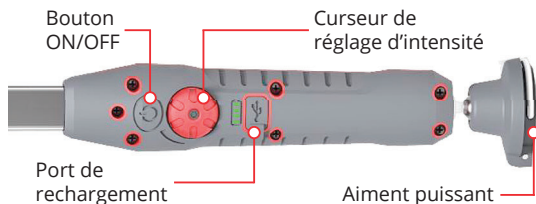

LAMPE D'INSPECTION RECHARGEABLE POUR ATELIER OU GARAGE

OBS-SL1

- EAN : 0850051856015

Dimensions :

- Longueur : 415 mm
- Diamètre poignée : 115 mm

OBSERVER
TOOLS

DOUBLE ÉCLAIRAGE PUISSANT

Lampe de corps : 900 lumens
Lampe de tête : 200 lumens

INTENSITÉ RÉGLABLE

La fonction progressive de réglage d'intensité vous permet d'optimiser le niveau d'éclairage (90 à 900 lumens) de la lampe de corps. Il suffit de tourner le curseur pour augmenter ou diminuer l'intensité d'éclairage.

RECHARGEABLE

La batterie rechargeable offre d'énormes économies par rapport aux piles (45€ en moyenne / an).
Temps de charge avec l'USB type C: 3 heures
Batterie haute résistance [-10°C ; +50°C]

DESIGN FIN ET ERGONOMIQUE

Le design fin en contour de LED permet d'éclairer les espaces étroits et difficiles d'accès.
La poignée soft et confortable est parfaite pour usage quotidien.
Idéal pour mécanicien, artisan, soudeur.

TRÈS BONNE AUTONOMIE

2h30 à 10h d'autonomie sur la lampe de corps (selon l'intensité utilisée)
8h d'autonomie minimale sur la lampe de tête

ÉCLAIRAGE OPTIMAL POUR ATELIER

La lumière blanche permet un éclairage idéal en atelier. Le faisceau se reflète sur toutes les surfaces pour éclairage optimal et confortable pour les yeux.

AIMANT ET CROCHET

Le crochet robuste vous permet d'accrocher la lampe où vous voulez et de travailler les mains-libres.
L'aimant sur le support, monté sur bille en forme de rotule, permet de fixer la lampe et d'orienter la lumière à 360°

RÉSISTANCE & GARANTIE

IP67 : résiste à l'eau, au sable et à la boue
Garantie à Vie sauf pour la batterie (1an)
Attention : Corps de LED fragile, ne résiste ni aux chutes ni aux impacts

CERTIFICATION COMPLÈTE

CE, CEM, LVD, RoHS, UN38.3, EN-IEC 62133, EN 62471, PAHs, Transport de Batterie Li-Ion, IP, IK

OBSERVER
TOOLS