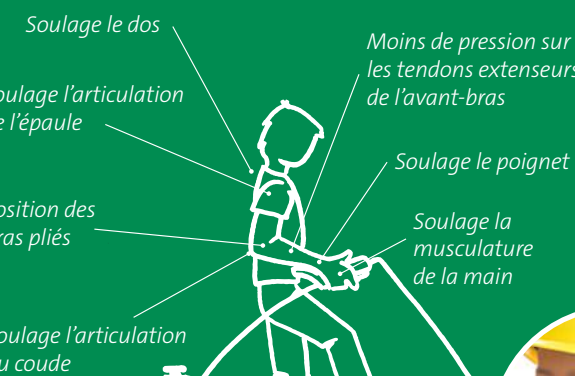

Made in Germany

NOUVEAUTÉ

101 KW

**PERKEO
PACK TITAN POIGNÉE AILE DE DRAGON
+ sacoche à outils BARBARIAN**

Pack complet chalumeau d'étanchéité PERKEO TITAN avec poignée aile de dragon. Tête de chalumeau de 60 mm et longueur de 500 mm en titane ultra léger, tuyau haute pression de 10 m testé DVGW selon EN 16436-1, régulateur de propane réglable de 0,5 à 4 bar avec sécurité de rupture de tuyau et sacoche à outils robuste BARBARIAN.
Réf. 780/61/F911/CH

Made in Germany

NOUVEAUTÉ

Longueur de la
flamme ca. 100 cm !

**PERKEO
Chalumeau puissant
TITAN BULLFIRE V80**

Chalumeau haute performance TITAN ultra léger avec poignée aile de dragon, tête de chalumeau de 80 mm et longueur de 500 mm. Puissance 180 KW, consommation à 4 bar 14 kg/h.
Réf. 780/61/08/F3/T

Made in Germany

Puissance
sans fin

**PERKEO
Chalumeau puissant
M2 TURBO**

Chalumeau puissant spiralé avec poignée aile de dragon. Tête de chalumeau de 80 mm et longueur de 460 mm. Puissance 180 KW, consommation à 4 bar 14 kg/h.
Réf. 780/61/04/F3

101 KW

NOUVEAUTÉ

**PERKEO
TECTOR TITAN**

Chalumeau d'étanchéité haute performance de forme spéciale en acier au titane léger comme une plume. Les travaux d'étanchéité sans fatigue grâce à la position inclinée du bras et à la nouvelle poignée aile de dragon. Comprend une tête de chalumeau en titane de 60 mm, un contre-angle en titane de 150 mm, longueur de 500 mm et un pied de support. Manche ergonomique automatique avec flamme d'allumage réglable, Puissance 101 KW, consommation à 4 bar 7,80 kg/h, raccord de tuyau G3/8" LH.
Réf. 780/61/16/F3/T

„SANS EFFORT“

Made in Germany

**PERKEO
Tuyaux haute pression
avec régulateur**