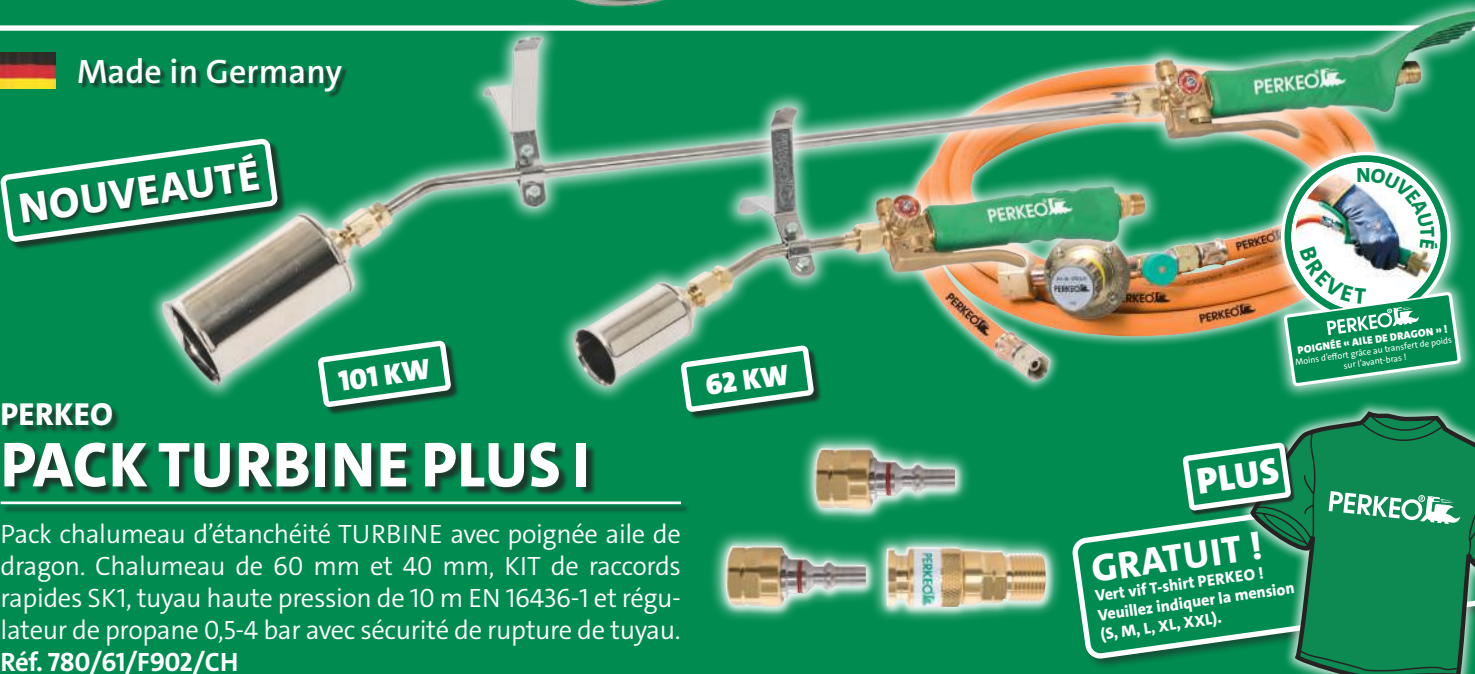

NOUVEAUTÉ BREVET

PERKEO PACK TURBINE PLUS I

Pack chalumeau d'étanchéité TURBINE avec poignée aile de dragon. Chalumeau de 60 mm et 40 mm, KIT de raccords rapides SK1, tuyau haute pression de 10 m EN 16436-1 et régulateur de propane 0,5-4 bar avec sécurité de rupture de tuyau. Réf. 780/61/F902/CH

101 KW

62 KW

PLUS

GRATUIT ! Vert vif T-shirt PERKEO ! Veuillez indiquer la mention (S, M, L, XL, XXL).

PERKEO WARRIOR

NOUVEAUTÉ

Sacoche pour chalumeau pratique en polyester résistant pour plusieurs chalumeaux d'étanchéité et jusqu'à 20 m de tuyau de chalumeau. Avec de longues bretelles pour porter la sacoche sur l'épaule. Réf. 466/18

PERKEO BIG BOX

Coffret spacieux en tôle d'acier pour plusieurs chalumeaux d'étanchéité et jusqu'à 20 m de tuyau de chalumeau. Réf. 466/11

Germany Made in Germany