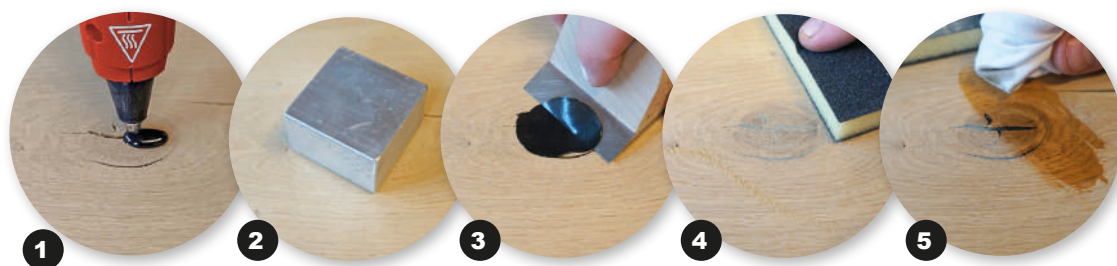

SET COMPOSÉ DE:

No. d'art. 2521 15 Remplissage de surfaces Pistolet 300 Watt
No. d'art. 2521 20 Sachet compact Mix 1
No. d'art. 2521 10 Fer à refroidir avec poignée
No. d'art. 2521 12 Rabot à main